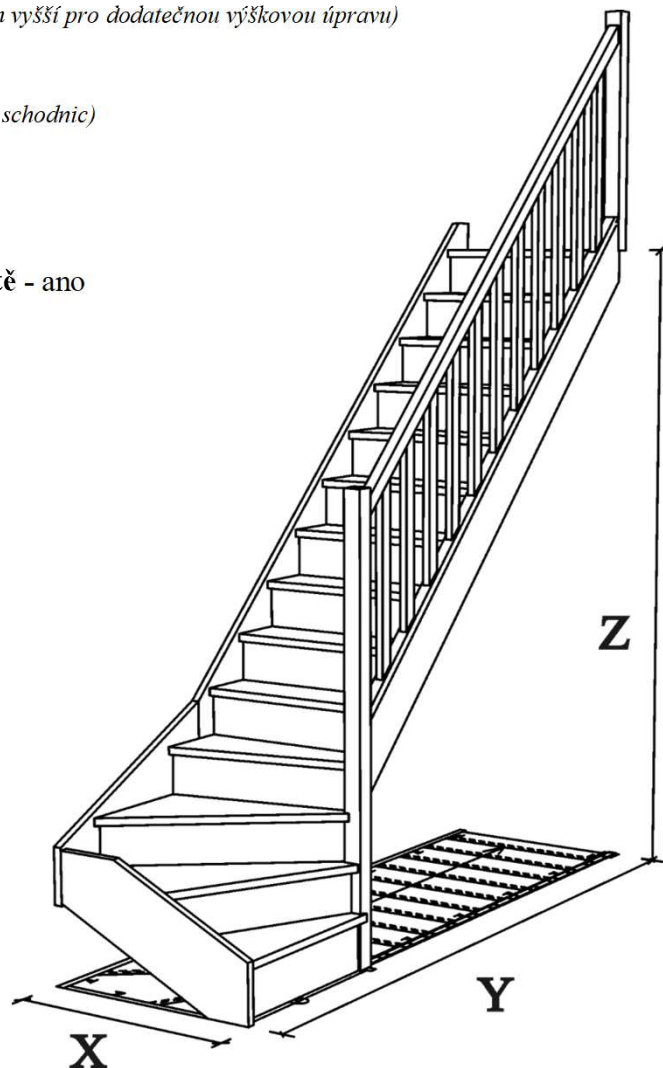

**Materiál - smrk; buk**

**Kování pro sestavení schodiště - ano**

**Tloušťka materiálu - 31mm**

**Sloupky - 70x70mm**

**Profil madla - Ω 46x55mm**

**Výplň zábradlí - 52x28mm**

**Šířka stupně - 195mm**

**Výška stupně - 196,4mm**

**Přesah stupně - 25mm**

**Sklon - 45,1°**

Rozměry				Kč/ks			
Šířka	X	Y	Z	Bez podstupnic		S podstupnicemi	
[cm]	[mm]	[mm]	[mm]	SMRK	BUK	SMRK	BUK
"80"	854	2790	2750+30	25 082 Kč	28 722 Kč	26 828 Kč	30 807 Kč