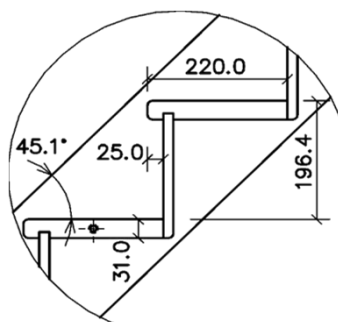

## TATRA spodní lomení KV 2750

**Konstrukční výška - 2750mm + 30mm**

(první stupeň vyroben o 30mm vyšší pro dodatečnou výškovou úpravu)

**Šířka ramene - 800mm**

(měřeno na vnějších stranách schodnic)

**Podstupnice - ano; ne**

**Materiál - smrk; buk**

**Kování pro sestavení schodiště - ano**

**Tloušťka materiálu - 31mm**

**Sloupky - 70x70mm**

**Profil madla - Ω 46x55mm**

**Výplň zábradlí - 52x28mm**

**Šířka stupně - 195mm**

**Výška stupně - 196,4mm**

**Přesah stupně - 25mm**

**Sklon - 45,1°**

Rozměry				Kč/ks			
Šířka	X	Y	Z	Bez podstupnic		S podstupnicemi	
[cm]	[mm]	[mm]	[mm]	SMRK	BUK	SMRK	BUK
"80"	854	2790	2750+30	25 082 Kč	28 722 Kč	26 828 Kč	30 807 Kč