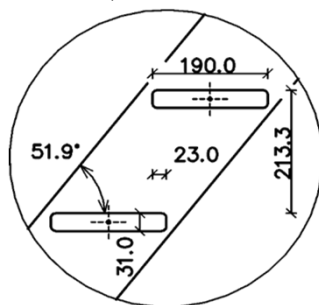

## NORMANDIE přímé KV 3200

**Konstrukční výška** - 3200mm

**Šířka ramene** - 700; 800; 900mm

(měřeno na vnějších stranách schodnic)

**Podstupnice** - ne

**Materiál** - smrk; buk

**Kování pro sestavení schodiště** - ano

**Tloušťka materiálu** - 31mm

**Sloupky** - 70x31mm

**Profil madla** - 114x31mm

**Výplň zábradlí** - podélná

**Šířka stupně** - 167mm

**Výška stupně** - 213mm

**Přesah stupně** - 23mm

**Sklon** - 51,9°

Šířka	Rozměry			Kč/ks	
	X	Y	Z	Bez podstupnic	
[cm]	[mm]	[mm]	[mm]	SMRK	BUK
"70"	700	2381	3200	7 311 Kč	8 915 Kč
"80"	800	2381	3200	8 349 Kč	10 189 Kč
"90"	900	2381	3200	8 770 Kč	10 698 Kč

zábradlí	smrk	buk
		3 283 Kč