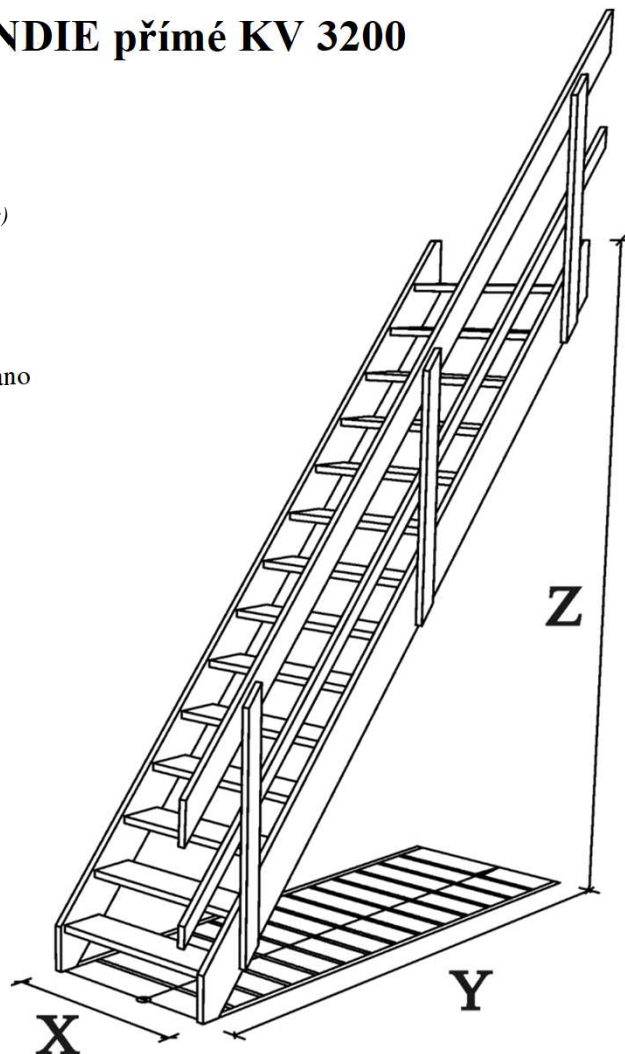

**Tloušťka materiálu** - 31mm

**Sloupky** - 70x31mm

**Profil madla** - 114x31mm

**Výplň zábradlí** - podélná

**Šířka stupně** - 167mm

**Výška stupně** - 213mm

**Přesah stupně** - 23mm

**Sklon** - 51,9°

Šířka	Rozměry			Kč/ks	
	X	Y	Z	Bez podstupnic	
[cm]	[mm]	[mm]	[mm]	SMRK	BUK
"70"	700	2381	3200	7 311 Kč	8 915 Kč
"80"	800	2381	3200	8 349 Kč	10 189 Kč
"90"	900	2381	3200	8 770 Kč	10 698 Kč

zábradlí	smrk	buk
		3 283 Kč