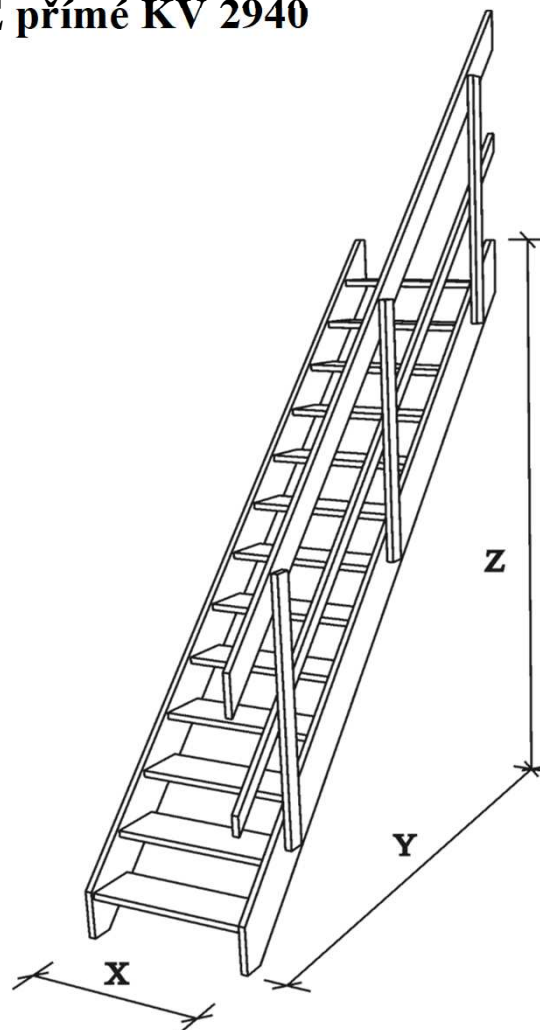

## NORMANDIE přímé KV 2940

**Konstrukční výška - 2940mm**

**Šířka ramene - 700; 800; 900mm**

(měřeno na vnějších stranách schodnic)

**Podstupnice - ne**

**Materiál - smrk; buk**

**Kování pro sestavení schodiště - ano**

**Tloušťka materiálu - 31mm**

**Sloupky - 70x31mm**

**Profil madla - 114x31mm**

**Výplň zábradlí - podélná**

**Šířka stupně - 167mm**

**Výška stupně - 210mm**

**Přesah stupně - 23mm**

**Sklon - 51,5°**

Rozměry				Kč/ks	
Šířka	X	Y	Z	Bez podstupnic	
[cm]	[mm]	[mm]	[mm]	SMRK	BUK
"70"	700	2214	2940	7 311 Kč	8 915 Kč
"80"	800	2214	2940	8 349 Kč	10 189 Kč
"90"	900	2214	2940	8 770 Kč	10 698 Kč

	spruce	buk
<b>zábradlí</b>	3 283 Kč	5 803 Kč