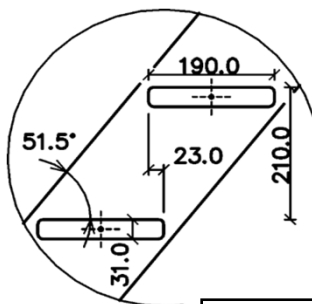

## NORMANDIE přímé KV 2940

**Konstrukční výška - 2940mm**

**Šířka ramene - 700; 800; 900mm**

(měřeno na vnějších stranách schodnic)

**Podstupnice - ne**

**Materiál - smrk; buk**

**Kování pro sestavení schodiště - ano**

**Tloušťka materiálu - 31mm**

**Sloupky - 70x31mm**

**Profil madla - 114x31mm**

**Výplň zábradlí - podélná**

**Šířka stupně - 167mm**

**Výška stupně - 210mm**

**Přesah stupně - 23mm**

**Sklon - 51,5°**

Rozměry				Kč/ks	
Šířka	X	Y	Z	Bez podstupnic	
[cm]	[mm]	[mm]	[mm]	SMRK	BUK
"70"	700	2214	2940	7 311 Kč	8 915 Kč
"80"	800	2214	2940	8 349 Kč	10 189 Kč
"90"	900	2214	2940	8 770 Kč	10 698 Kč

	spruce	buk
<b>zábradlí</b>	3 283 Kč	5 803 Kč