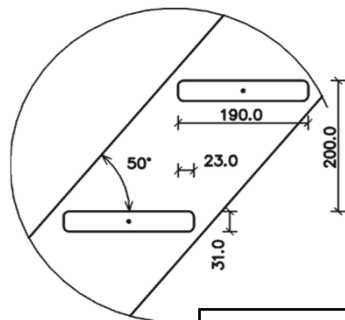

Překonávaná výška Z					
		Normandie přímé KV2800 14x200/167			
[mm]					
3020	+1				
3010	210				
3000	200	Zkrácená výška prvního stupně			
2990	190				
2980	180				
2970	170				
2960	160				
2950	150				
2940	140				
2930	130				
2920	120				
2910	110				
2800	2800				
2790	190				
2780	180				
2770	170				
2760	160				
2750	150				
2740	140				
2730	130				
2720	120				
2710	110				
2700	100				
2690	90				
2600	-1				
2590	190				
2580	180				
2570	170				
2560	160				
2550	150				
2540	140				
2530	130				
2520	120				
2510	110				
2500	100				
2490	90				
2400	-2				
2390	190				
2380	180				
2370	170				
2360	160				
2350	150				
2340	140				
2330	130				
2320	120				
2310	110				
2300	100				
2290	90				
2200	-3				
2190	190				
2180	180				
2170	170				
2160	160				
2150	150				
2140	140				
2130	130				
2120	120				
2110	110				
2100	100				
2090	90				

Šířka ramene - 700; 800; 900mm

(měřeno na vnějších stranách schodnic)

Podstupnice - ne

Materiál - smrk; buk

Kování pro sestavení schodiště - ano

Tloušťka materiálu - 31mm

Sloupky - 70x31mm

Profil madla - 114x31mm

Výplň zábradlí - podélná

Šířka stupně - 167mm

Výška stupně - 200mm

Přesah stupně - 23mm

Sklon - 50°

Šířka	Rozměry			Kč/ks	
	X	Y	Z	Bez podstupnic	
[cm]	[mm]	[mm]	[mm]	SMRK	BUK
"70"	700	2214	2800	7 311 Kč	8 915 Kč
"80"	800	2214	2800	8 349 Kč	10 189 Kč
"90"	900	2214	2800	8 770 Kč	10 698 Kč