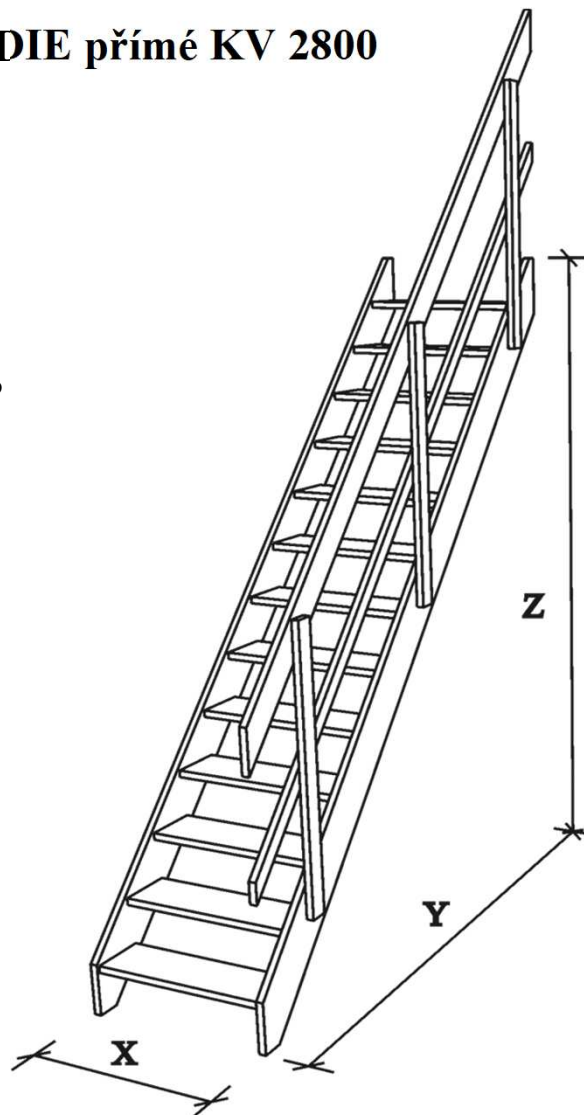

Šířka ramene - 700; 800; 900mm

(měřeno na vnějších stranách schodnic)

Podstupnice - ne

Materiál - smrk; buk

Kování pro sestavení schodiště - ano

Tloušťka materiálu - 31mm

Sloupky - 70x31mm

Profil madla - 114x31mm

Výplň zábradlí - podélná

Šířka stupně - 167mm

Výška stupně - 200mm

Přesah stupně - 23mm

Sklon - 50°

Šířka	Rozměry			Kč/ks	
	X	Y	Z	Bez podstupnic	
[cm]	[mm]	[mm]	[mm]	SMRK	BUK
"70"	700	2214	2800	7 311 Kč	8 915 Kč
"80"	800	2214	2800	8 349 Kč	10 189 Kč
"90"	900	2214	2800	8 770 Kč	10 698 Kč