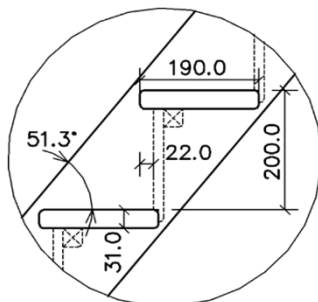

Překonaná výška Z	NATUR spodní lomení 14x200/160		
3020	+1		
3010	210		
3000	200	Zkrácená výška prvního stupně	Délka schodiště "80" Y = 2450 mm
2990	190		
2980	180		
2970	170		
2960	160		
2950	150		
2940	140		
2930	130		
2920	120		
2910	110		
2800	2800		
2790	190		
2780	180		
2770	170		
2760	160		
2750	150		
2740	140		
2730	130		
2720	120		
2710	110		
2700	100	Zkrácená výška prvního stupně	Délka schodiště "80" Y = 2450 mm
2690	90		
2600	-1		
2590	190		
2580	180		
2570	170		
2560	160		
2550	150		
2540	140		
2530	130		
2520	120		
2510	110		
2500	100	Zkrácená výška prvního stupně	Délka schodiště "80" Y = 2290 mm
2490	90		
2400	-2		
2390	190		
2380	180		
2370	170		
2360	160		
2350	150		
2340	140		
2330	130		
2320	120		
2310	110		
2300	100	Zkrácená výška prvního stupně	Délka schodiště "80" Y = 2130 mm
2290	90		
2200	-3		
2190	190		
2180	180		
2170	170		
2160	160		
2150	150		
2140	140		
2130	130		
2120	120		
2110	110		
2100	100	Zkrácená výška prvního stupně	Délka schodiště "80" Y = 1970 mm
2090	90		

Šířka ramene - 800mm

(měřeno na vnějších stranách schodnic)

Podstupnice - ano; ne

Materiál - smrk

Kování pro sestavení schodiště - ano

Tloušťka materiálu - 31mm

Sloupky - 70x70mm

Profil madla - Ω 46x55mm

Výplň zábradlí - 52x28mm

Šířka stupně - 160mm

Výška stupně - 200mm

Přesah stupně bez podstup. - 30mm

Přesah stupně s podstup. - 22mm

Sklon - 51,3°

Rozměry				Kč/ks	
Šířka	X	Y	Z	SMRK	
[cm]	[mm]	[mm]	[mm]	bez podstupnic	s podstupnicemi
"80"	854	2450	2800	21 805 Kč	24 225 Kč