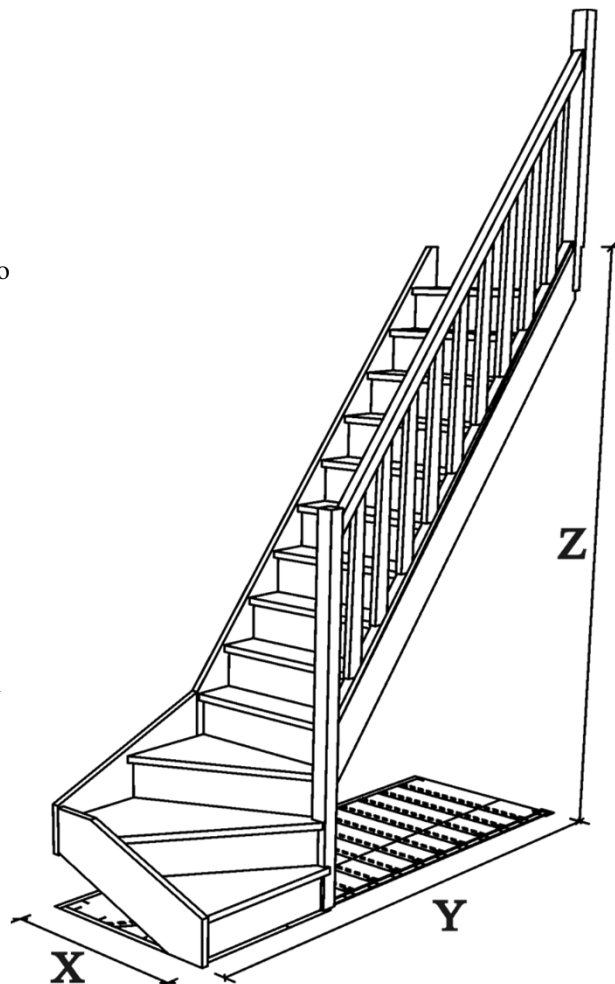

Šířka ramene - 800mm

(měřeno na vnějších stranách schodnic)

Podstupnice - ano; ne

Materiál - smrk

Kování pro sestavení schodiště - ano

Tloušťka materiálu - 31mm

Sloupky - 70x70mm

Profil madla - Ω 46x55mm

Výplň zábradlí - 52x28mm

Šířka stupně - 160mm

Výška stupně - 200mm

Přesah stupně bez podstup. - 30mm

Přesah stupně s podstup. - 22mm

Sklon - 51,3°

Rozměry				Kč/ks	
Šířka	X	Y	Z	SMRK	
[cm]	[mm]	[mm]	[mm]	bez podstupnic	s podstupnicemi
"80"	854	2450	2800	21 805 Kč	24 225 Kč