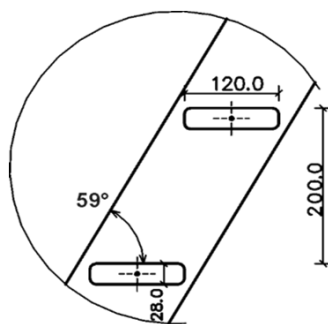

## LIMBA spodní lomení KV 3000

**Konstrukční výška - 3000mm**

**Šířka ramene - 500; 650mm**

(měřeno na vnějších stranách schodnic)

**Podstupnice - ne**

**Materiál - smrk**

**Kování pro sestavení schodiště - ano**

**Tloušťka materiálu - 28mm**

**Sloupky - 70x70mm**

**Profil madla - Ω 46x55mm**

**Výplň zábradlí - 52x28mm**

**Šířka stupně - 120mm**

**Výška stupně - 200mm**

**Přesah stupně - 0mm**

**Sklon - 59°**

Rozměry				Kč/ks
Šířka	X	Y	Z	Bez podstupnic
[cm]	[mm]	[mm]	[mm]	SMRK
"50"	520	1694	3000	12 134 Kč
"65"	670	1844	3000	13 842 Kč

Smrk	
<b>zábradlí</b>	4 032 Kč

Ceník aktualizován 15.2.2022

Cena uvedena s DPH 21%