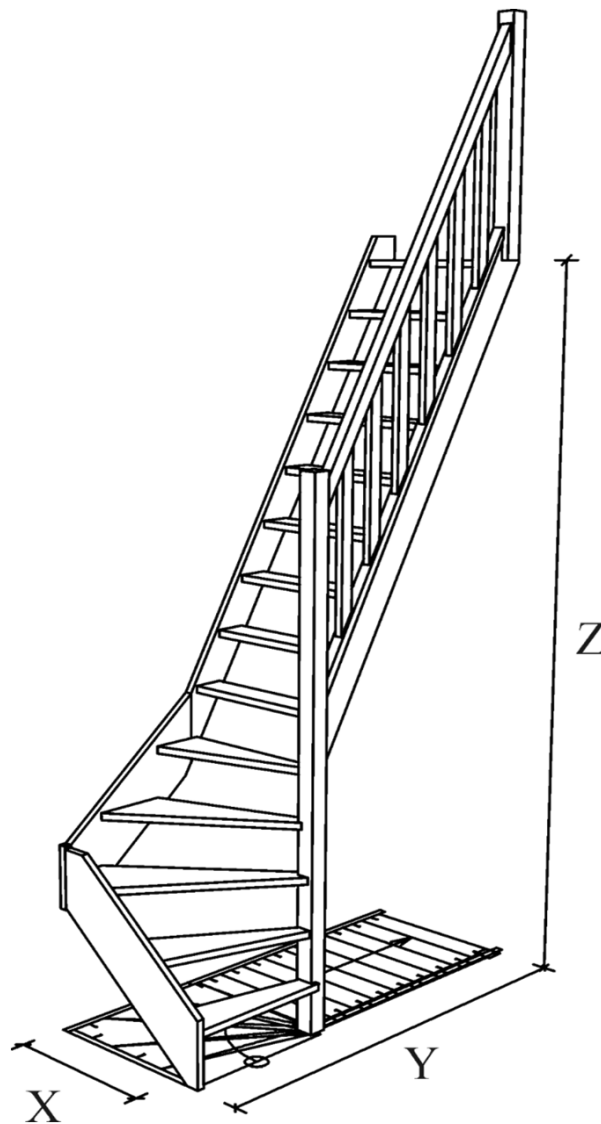

## LIMBA spodní lomení KV 3000

**Konstrukční výška - 3000mm**

**Šířka ramene - 500; 650mm**

(měřeno na vnějších stranách schodnic)

**Podstupnice - ne**

**Materiál - smrk**

**Kování pro sestavení schodiště - ano**

**Tloušťka materiálu - 28mm**

**Sloupky - 70x70mm**

**Profil madla - Ω 46x55mm**

**Výplň zábradlí - 52x28mm**

**Šířka stupně - 120mm**

**Výška stupně - 200mm**

**Přesah stupně - 0mm**

**Sklon - 59°**

Rozměry				Kč/ks
Šířka	X	Y	Z	Bez podstupnic
[cm]	[mm]	[mm]	[mm]	SMRK
"50"	520	1694	3000	12 134 Kč
"65"	670	1844	3000	13 842 Kč

Smrk	
<b>zábradlí</b>	4 032 Kč

Ceník aktualizován 15.2.2022

Cena uvedena s DPH 21%