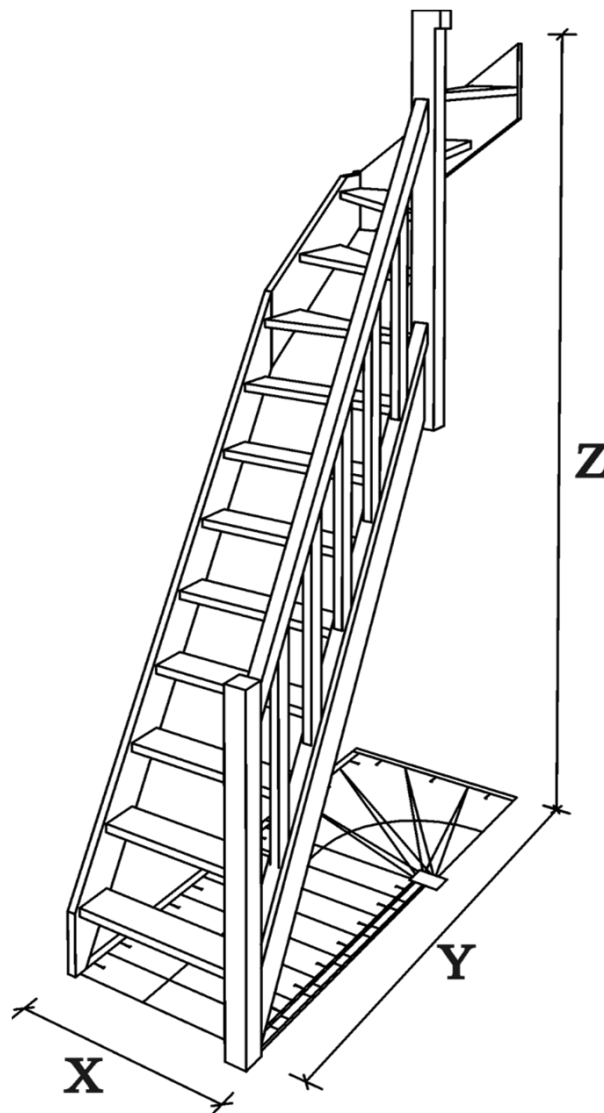

## LIMBA horní lomení KV 2940

**Konstrukční výška - 2940mm**

**Šířka ramene - 500; 650mm**

(měřeno na vnějších stranách schodnic)

**Podstupnice - ne**

**Materiál - smrk**

**Kování pro sestavení schodiště - ano**

**Tloušťka materiálu - 28mm**

**Sloupky - 70x70mm**

**Profil madla - Ω 46x55mm**

**Výplň zábradlí - 52x28mm**

**Šířka stupně - 120mm**

**Výška stupně - 210mm**

**Přesah stupně - 0mm**

**Sklon - 60,3°**

Rozměry				Kč/ks
Šířka	X	Y	Z	Bez podstupnic
[cm]	[mm]	[mm]	[mm]	SMRK
"50"	520	1490	2940	12 134 Kč
"65"	670	1640	2940	13 842 Kč

	Smrk
zábradlí	4 032 Kč

Ceník aktualizován 15.2.2022

Cena uvedena s DPH 21%

Schodiště je dodáváno v rozloženém stavu, připravené na porvchovou úpravu.