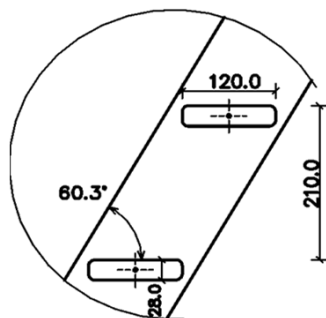

Překonaná výška Z	LIMBA horní lomení 14x210/120	
[mm]		
3160	+1	
3150	210	
3140	200	
3130	190	
3120	180	
3110	170	
3100	160	
3090	150	
3080	140	
3070	130	
3060	120	
3050	110	
2940	2940	
2930	200	
2920	190	
2910	180	
2900	170	
2890	160	
2880	150	
2870	140	
2860	130	
2850	120	
2840	110	
2830	100	
2730	-1	
2720	200	
2710	190	
2700	180	
2690	170	
2680	160	
2670	150	
2660	140	
2650	130	
2640	120	
2630	110	
2620	100	
2520	-2	
2510	200	
2500	190	
2490	180	
2480	170	
2470	160	
2460	150	
2450	140	
2440	130	
2430	120	
2420	110	
2410	100	
2310	-3	
2300	200	
2290	190	
2280	180	
2270	170	
2260	160	
2250	150	
2240	140	
2230	130	
2220	120	
2210	110	
2200	100	

## LIMBA horní lomení KV 2940

**Konstrukční výška - 2940mm**

**Šířka ramene - 500; 650mm**

(měřeno na vnějších stranách schodnic)

**Podstupnice - ne**

**Materiál - smrk**

**Kování pro sestavení schodiště - ano**

**Tloušťka materiálu - 28mm**

**Sloupky - 70x70mm**

**Profil madla - Ω 46x55mm**

**Výplň zábradlí - 52x28mm**

**Šířka stupně - 120mm**

**Výška stupně - 210mm**

**Přesah stupně - 0mm**

**Sklon - 60,3°**

Rozměry				Kč/ks
Šířka	X	Y	Z	Bez podstupnic
[cm]	[mm]	[mm]	[mm]	SMRK
"50"	520	1490	2940	12 134 Kč
"65"	670	1640	2940	13 842 Kč

	Smrk
zábradlí	4 032 Kč

Ceník aktualizován 15.2.2022

Cena uvedena s DPH 21%

Schodiště je dodáváno v rozloženém stavu, připravené na porvchovou úpravu.