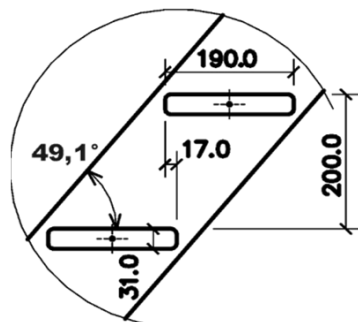

Překonávaná výška Z	Larix spodní lomení 15x200/173	
[mm]		
3220	+1	
3210	210	
3200	200	
3190	190	
3180	180	
3170	170	
3160	160	
3150	150	
3140	140	
3130	130	
3120	120	
3110	110	
3000	3000	
2990	190	
2980	180	
2970	170	
2960	160	
2950	150	
2940	140	
2930	130	
2920	120	
2910	110	
2900	100	
2890	90	
2800	-1	
2790	190	
2780	180	
2770	170	
2760	160	
2750	150	
2740	140	
2730	130	
2720	120	
2710	110	
2700	100	
2690	90	
2600	-2	
2590	190	
2580	180	
2570	170	
2560	160	
2550	150	
2540	140	
2530	130	
2520	120	
2510	110	
2500	100	
2490	90	
2400	-3	
2390	190	
2380	180	
2370	170	
2360	160	
2350	150	
2340	140	
2330	130	
2320	120	
2310	110	
2300	100	
2290	90	

Šířka ramene - 700; 800mm

(měřeno na vnějších stranách schodnic)

Podstupnice - ano; ne

Materiál - smrk; buk

Kování pro sestavení schodiště - ano

Tloušťka materiálu - 31mm

Sloupky - 70x70mm

Profil madla - Ω 46x55mm

Výplň zábradlí - 52x28mm

Šířka stupně - 173mm

Výška stupně - 200mm

Přesah stupně - 17mm

Sklon - 49,1°

Rozměry				Kč/ks			
Šířka	X	Y	Z	Bez podstupnic		S podstupnicemi	
[cm]	[mm]	[mm]	[mm]	SMRK	BUK	SMRK	BUK
"70"	750	2317	3000	20 329 Kč	28 741 Kč	22 934 Kč	32 861 Kč
"80"	850	2417	3000	21 502 Kč	30 286 Kč	24 108 Kč	34 406 Kč