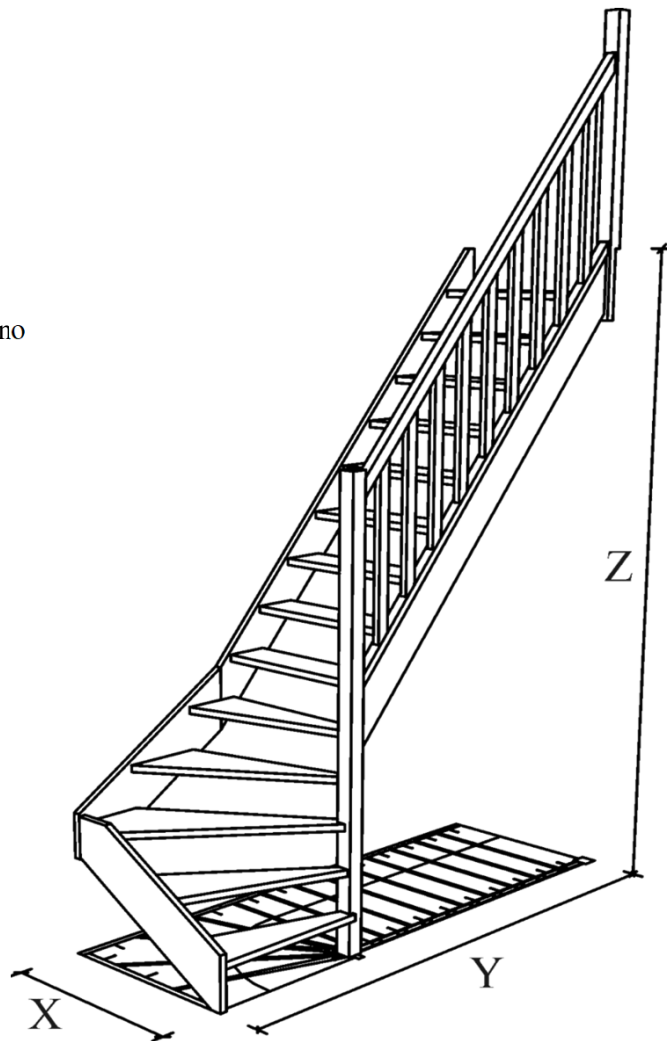

Šířka ramene - 700; 800mm

(měřeno na vnějších stranách schodnic)

Podstupnice - ano; ne

Materiál - smrk; buk

Kování pro sestavení schodiště - ano

Tloušťka materiálu - 31mm

Sloupky - 70x70mm

Profil madla - Ω 46x55mm

Výplň zábradlí - 52x28mm

Šířka stupně - 173mm

Výška stupně - 200mm

Přesah stupně - 17mm

Sklon - 49,1°

Rozměry				Kč/ks			
Šířka	X	Y	Z	Bez podstupnic		S podstupnicemi	
[cm]	[mm]	[mm]	[mm]	SMRK	BUK	SMRK	BUK
"70"	750	2317	3000	20 329 Kč	28 741 Kč	22 934 Kč	32 861 Kč
"80"	850	2417	3000	21 502 Kč	30 286 Kč	24 108 Kč	34 406 Kč