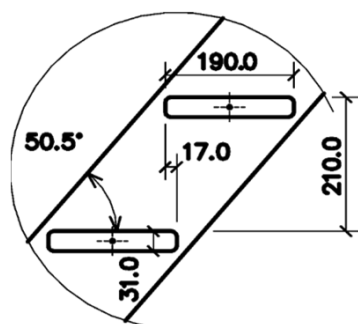

Překonaná výška Z	Larix spodní lomení 14x210/173			
[mm]				
3160	+1			
3150	210			
3140	200			
3130	190			
3120	180			
3110	170			
3100	160			
3090	150			
3080	140			
3070	130			
3060	120			
3050	110			
2940	2940			
2930	200			
2920	190			
2910	180			
2900	170			
2890	160			
2880	150			
2870	140			
2860	130			
2850	120			
2840	110			
2830	100			
2730	-1			
2720	200			
2710	190			
2700	180			
2690	170			
2680	160			
2670	150			
2660	140			
2650	130			
2640	120			
2630	110			
2620	100			
2520	-2			
2510	200			
2500	190			
2490	180			
2480	170			
2470	160			
2460	150			
2450	140			
2440	130			
2430	120			
2420	110			
2410	100			
2310	-3			
2300	200			
2290	190			
2280	180			
2270	170			
2260	160			
2250	150			
2240	140			
2230	130			
2220	120			
2210	110			
2200	100			

Šířka ramene - 700; 800mm

(měřeno na vnějších stranách schodnic)

Podstupnice - ano; ne

Materiál - smrk; buk

Kování pro sestavení schodiště - ano

Tloušťka materiálu - 31mm

Sloupky - 70x70mm

Profil madla - Ω 46x55mm

Výplň zábradlí - 52x28mm

Šířka stupně - 173mm

Výška stupně - 210mm

Přesah stupně - 17mm

Sklon - 50,5°

Rozměry				Kč/ks			
Šířka	X	Y	Z	Bez podstupnic		S podstupnicemi	
[cm]	[mm]	[mm]	[mm]	SMRK	BUK	SMRK	BUK
"70"	750	2144	2940	20 329 Kč	28 741 Kč	22 934 Kč	32 861 Kč
"80"	850	2244	2940	21 502 Kč	30 286 Kč	24 108 Kč	34 406 Kč