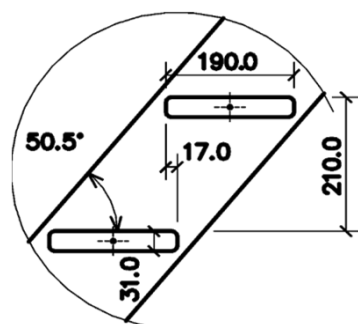

Překonaná výška Z	Larix spodní lomení 14x210/173	
[mm]		
3160	+1	
3150	210	
3140	200	
3130	190	
3120	180	
3110	170	
3100	160	
3090	150	
3080	140	
3070	130	
3060	120	
3050	110	
2940	2940	
2930	200	
2920	190	
2910	180	
2900	170	
2890	160	
2880	150	
2870	140	
2860	130	
2850	120	
2840	110	
2830	100	
2730	-1	
2720	200	
2710	190	
2700	180	
2690	170	
2680	160	
2670	150	
2660	140	
2650	130	
2640	120	
2630	110	
2620	100	
2520	-2	
2510	200	
2500	190	
2490	180	
2480	170	
2470	160	
2460	150	
2450	140	
2440	130	
2430	120	
2420	110	
2410	100	
2310	-3	
2300	200	
2290	190	
2280	180	
2270	170	
2260	160	
2250	150	
2240	140	
2230	130	
2220	120	
2210	110	
2200	100	

Šířka ramene - 700; 800mm

(měřeno na vnějších stranách schodnic)

Podstupnice - ano; ne

Materiál - smrk; buk

Kování pro sestavení schodiště - ano

Tloušťka materiálu - 31mm

Sloupky - 70x70mm

Profil madla - Ω 46x55mm

Výplň zábradlí - 52x28mm

Šířka stupně - 173mm

Výška stupně - 210mm

Přesah stupně - 17mm

Sklon - 50,5°

Rozměry				Kč/ks			
Šířka	X	Y	Z	Bez podstupnic		S podstupnicemi	
[cm]	[mm]	[mm]	[mm]	SMRK	BUK	SMRK	BUK
"70"	750	2144	2940	26 428 Kč	31 040 Kč	29 816 Kč	35 490 Kč
"80"	850	2244	2940	27 952 Kč	32 709 Kč	31 340 Kč	37 159 Kč