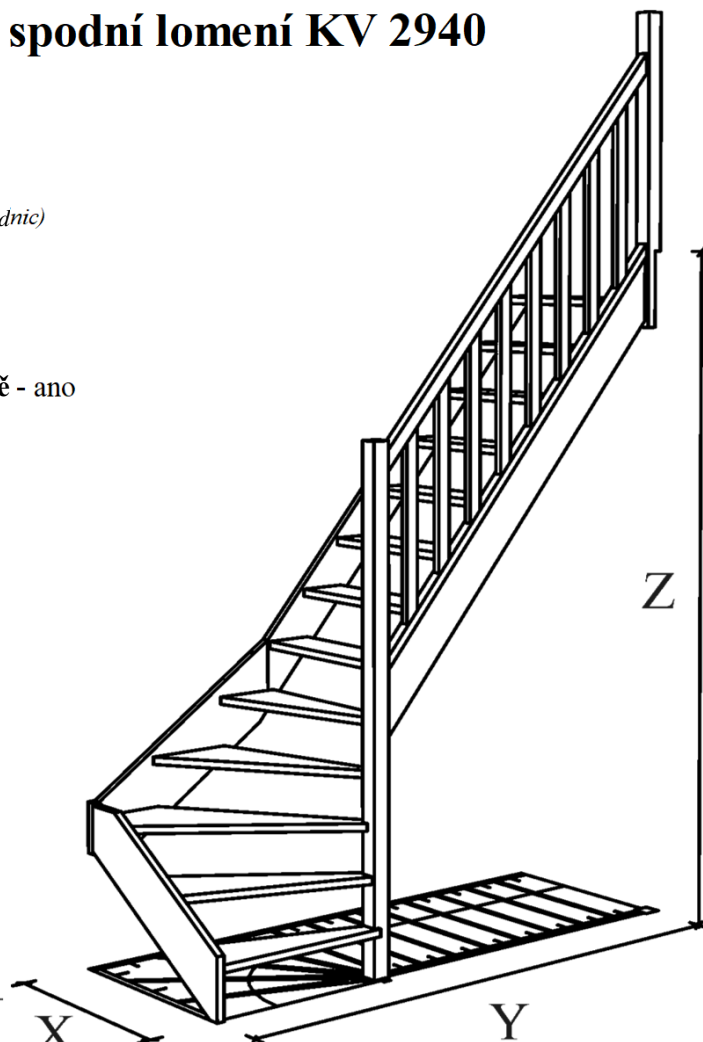

Šířka ramene - 700; 800mm

(měřeno na vnějších stranách schodnic)

Podstupnice - ano; ne

Materiál - smrk; buk

Kování pro sestavení schodiště - ano

Tloušťka materiálu - 31mm

Sloupky - 70x70mm

Profil madla - Ω 46x55mm

Výplň zábradlí - 52x28mm

Šířka stupně - 173mm

Výška stupně - 210mm

Přesah stupně - 17mm

Sklon - 50,5°

Rozměry				Kč/ks			
Šířka	X	Y	Z	Bez podstupnic		S podstupnicemi	
[cm]	[mm]	[mm]	[mm]	SMRK	BUK	SMRK	BUK
"70"	750	2144	2940	26 428 Kč	31 040 Kč	29 816 Kč	35 490 Kč
"80"	850	2244	2940	27 952 Kč	32 709 Kč	31 340 Kč	37 159 Kč