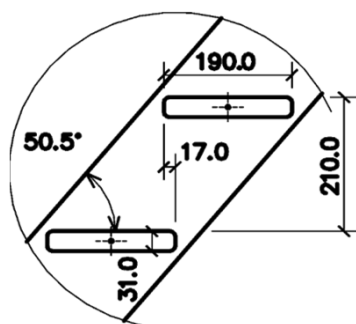

## LARIX horní lomení KV 2940

**Konstrukční výška - 2940mm**

**Šířka ramene - 700; 800mm**

(měřeno na vnějších stranách schodnic)

**Podstupnice - ano; ne**

**Materiál - smrk; buk**

**Kování pro sestavení schodiště - ano**

**Tloušťka materiálu - 31mm**

**Sloupky - 70x70mm**

**Profil madla - Ω 46x55mm**

**Výplň zábradlí - 52x28mm**

**Šířka stupně - 173mm**

**Výška stupně - 210mm**

**Přesah stupně - 17mm**

**Sklon - 50,5°**

Rozměry				Kč/ks			
Šířka	X	Y	Z	Bez podstupnic		S podstupnicemi	
[cm]	[mm]	[mm]	[mm]	SMRK	BUK	SMRK	BUK
"70"	720	2140	2940	26 936 Kč	32 041 Kč	30 324 Kč	36 491 Kč
"80"	820	2240	2940	28 460 Kč	33 711 Kč	31 848 Kč	38 160 Kč