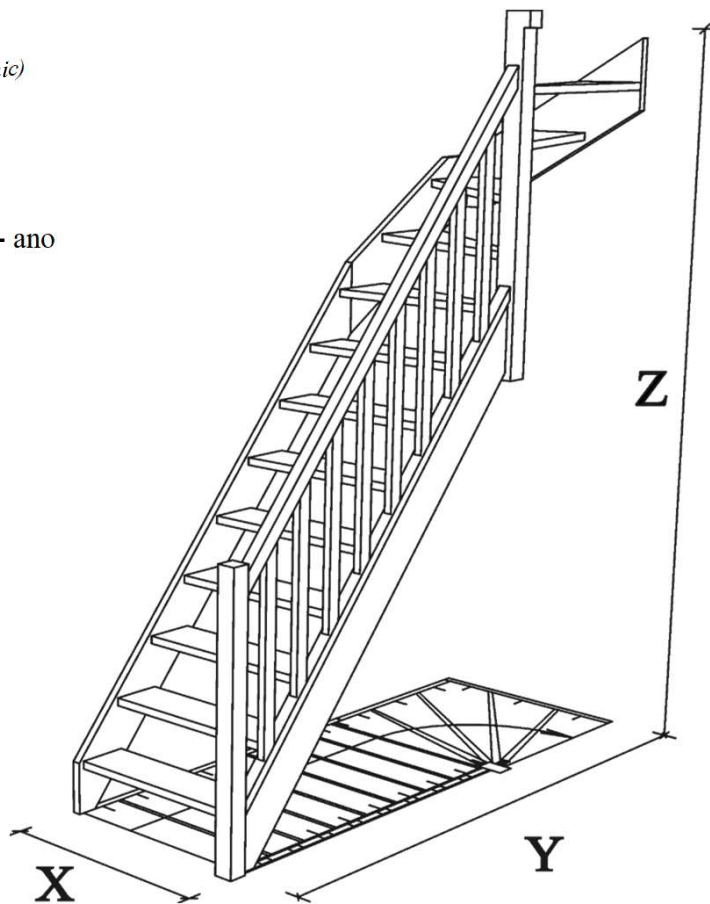

**Tloušťka materiálu - 31mm**

**Sloupky - 70x70mm**

**Profil madla - Ω 46x55mm**

**Výplň zábradlí - 52x28mm**

**Šířka stupně - 173mm**

**Výška stupně - 210mm**

**Přesah stupně - 17mm**

**Sklon - 50,5°**

Rozměry				Kč/ks			
Šířka	X	Y	Z	Bez podstupnic		S podstupnicemi	
[cm]	[mm]	[mm]	[mm]	SMRK	BUK	SMRK	BUK
"70"	720	2140	2940	26 936 Kč	32 041 Kč	30 324 Kč	36 491 Kč
"80"	820	2240	2940	28 460 Kč	33 711 Kč	31 848 Kč	38 160 Kč