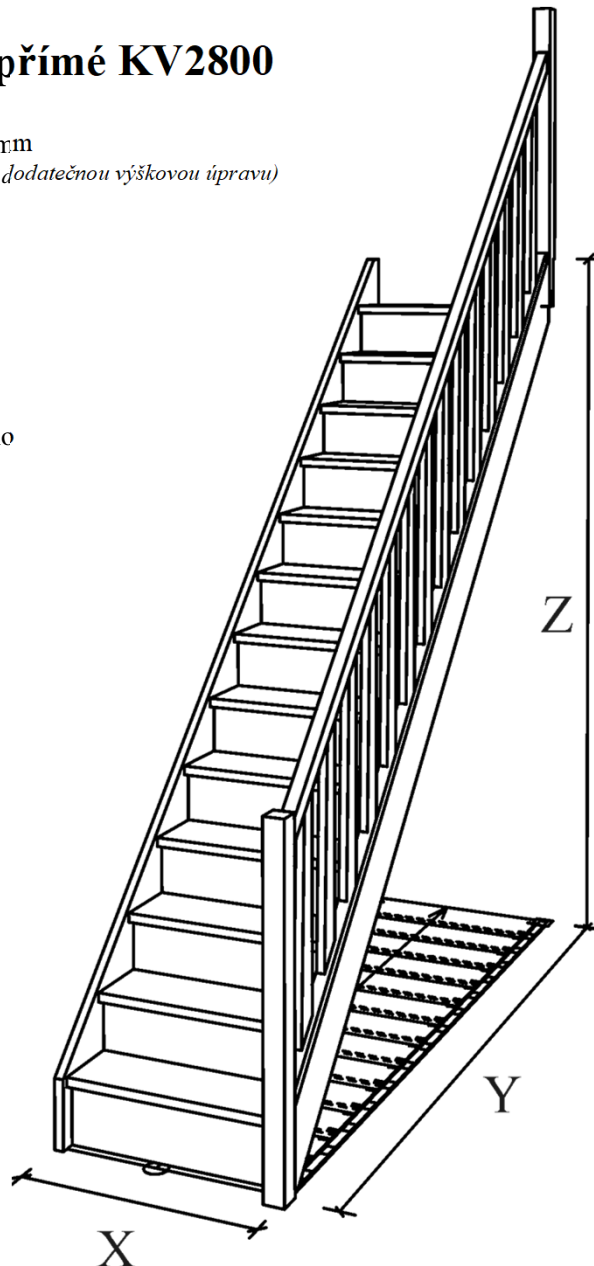

(první stupeň vyroben o 30mm vyšší pro dodatečnou výškovou úpravu)

Šířka ramene - 800; 900mm

(měřeno na vnějších stranách schodnic)

Podstupnice - ano; ne

Materiál - smrk; buk

Kování pro sestavení schodiště - ano

Tloušťka materiálu - 31mm

Sloupky - 70x70mm

Profil madla - Ω 46x55mm

Výplň zábradlí - 52x28mm

Šířka stupně - 190mm

Výška stupně - 200mm

Přesah stupně - 30mm

Sklon - 46,5°

Rozměry (bez zábradlí)				Kč/ks			
Šířka	X	Y	Z	Bez podstupnic		S podstupnicemi	
[cm]	[mm]	[mm]	[mm]	SMRK	BUK	SMRK	BUK
"80"	800	2500	2800+30	16 020 Kč	20 180 Kč	20 860 Kč	30 038 Kč
"90"	900	2500	2800+30	-	-	21 861 Kč	31 029 Kč