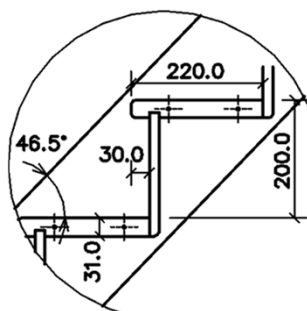

Překonavávaná výška Z	JANA - přímé		Přídavný nástupní stupeň
	14x200/190		
[mm]			
3050			
3040			
3030			
3020	+1		
3010	210		
3000	200	Zkrácená výška prvního stupně	
2990	190	Délka schodiště "90" Y = 2690 mm	
2980	180	Délka schodiště "80" Y = 2690 mm	
2970	170		
2960	160		
2950	150		
2940	140		
2930	130		
2920	120		
2910	110		
2830	230		
2820	220		
2810	210		
2800	2800		
2790	190	Zkrácená výška prvního stupně	
2780	180	Délka schodiště "90" Y = 2500 mm	
2770	170	Délka schodiště "80" Y = 2500 mm	
2760	160		
2750	150		
2740	140		
2730	130		
2720	120		
2710	110		
2700	100		
2690	90		
2600	-1		
2590	190	Zkrácená výška prvního stupně	
2580	180	Délka schodiště "90" Y = 2310 mm	
2570	170	Délka schodiště "80" Y = 2310 mm	
2560	160		
2550	150		
2540	140		
2530	130		
2520	120		
2510	110		
2500	100		
2490	90		
2400	-2		
2390	190	Zkrácená výška prvního stupně	
2380	180	Délka schodiště "90" Y = 2120 mm	
2370	170	Délka schodiště "80" Y = 2120 mm	
2360	160		
2350	150		
2340	140		
2330	130		
2320	120		
2310	110		
2300	100		
2290	90		
2200	-3		
2190	190	Zkrácená výška prvního stupně	
2180	180	Délka schodiště "90" Y = 1930 mm	
2170	170	Délka schodiště "80" Y = 1930 mm	
2160	160		
2150	150		
2140	140		
2130	130		
2120	120		
2110	110		
2100	100		
2090	90		

(první stupeň vyroben o 30mm vyšší pro dodatečnou výškovou úpravu)

Šířka ramene - 800; 900mm

(měřeno na vnějších stranách schodnic)

Podstupnice - ano; ne

Materiál - smrk; buk

Kování pro sestavení schodiště - ano

Tloušťka materiálu - 31mm

Sloupky - 70x70mm

Profil madla - Ω 46x55mm

Výplň zábradlí - 52x28mm

Šířka stupně - 190mm

Výška stupně - 200mm

Přesah stupně - 30mm

Sklon - 46,5°

Rozměry (bez zábradlí)				Kč/ks			
Šířka	X	Y	Z	Bez podstupnic		S podstupnicemi	
[cm]	[mm]	[mm]	[mm]	SMRK	BUK	SMRK	BUK
"80"	800	2500	2800+30	16 020 Kč	20 180 Kč	20 860 Kč	30 038 Kč
"90"	900	2500	2800+30	-	-	21 861 Kč	31 029 Kč