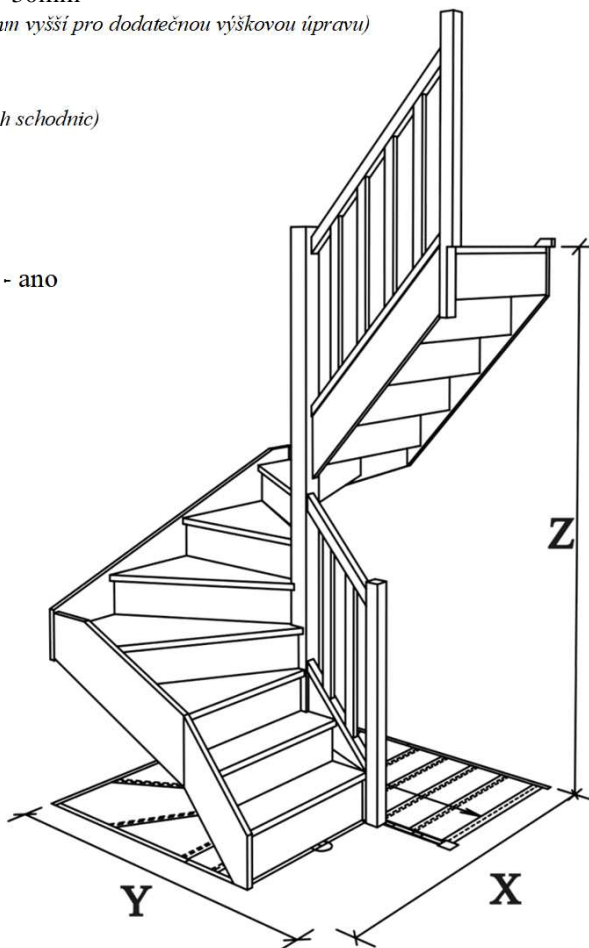

## HARMONIE 2x1/4 lomené

**Konstrukční výška - 2720mm + 30mm**

(první stupeň vyroben o 30mm vyšší pro dodatečnou výškovou úpravu)

**Šířka ramene - 900mm**

(měřeno na vnějších stranách schodnic)

**Podstupnice - ano; ne**

**Materiál - smrk; buk**

**Kování pro sestavení schodiště - ano**

**Tloušťka materiálu - 31mm**

**Sloupky - 70x70mm**

**Profil madla - Ω 46x55mm**

**Výplň zábradlí - 52x28mm**

**Šířka stupně - 194mm**

**Výška stupně - 209,2mm**

**Přesah stupně - 26mm**

**Sklon - 47,2°**

Rozměry				Kč/ks			
Šířka	X	Y	Z	Bez podstupnic		S podstupnicemi	
[cm]	[mm]	[mm]	[mm]	SMRK	BUK	SMRK	BUK
"90"	1800	1800	2720+30	31 097 Kč	36 177 Kč	38 205 Kč	45 513 Kč