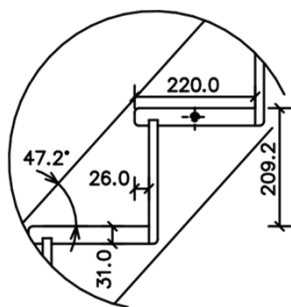

## HARMONIE 2x1/4 lomené

**Konstrukční výška - 2720mm + 30mm**

(první stupeň vyroben o 30mm vyšší pro dodatečnou výškovou úpravu)

**Šířka ramene - 900mm**

(měřeno na vnějších stranách schodnic)

**Podstupnice - ano; ne**

**Materiál - smrk; buk**

**Kování pro sestavení schodiště - ano**

**Tloušťka materiálu - 31mm**

**Sloupky - 70x70mm**

**Profil madla - Ω 46x55mm**

**Výplň zábradlí - 52x28mm**

**Šířka stupně - 194mm**

**Výška stupně - 209,2mm**

**Přesah stupně - 26mm**

**Sklon - 47,2°**

Rozměry				Kč/ks			
Šířka	X	Y	Z	Bez podstupnic		S podstupnicemi	
[cm]	[mm]	[mm]	[mm]	SMRK	BUK	SMRK	BUK
"90"	1800	1800	2720+30	31 097 Kč	36 177 Kč	38 205 Kč	45 513 Kč