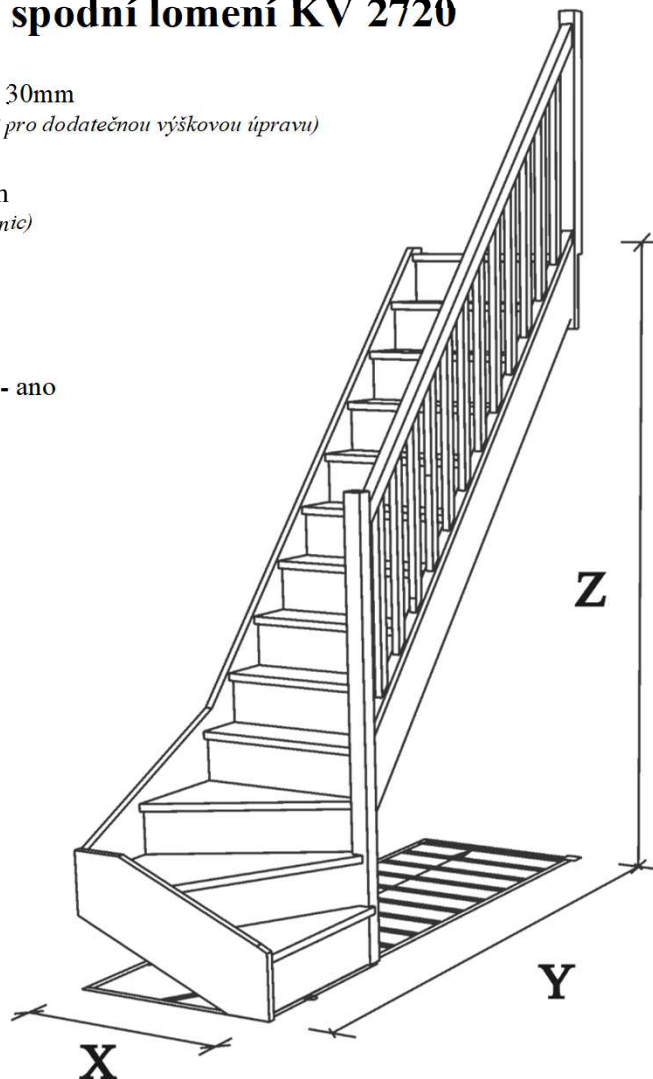

HARMONIE spodní lomení KV 2720

Konstrukční výška - 2720mm + 30mm

(první stupeň vyroben o 30mm vyšší pro dodatečnou výškovou úpravu)

Šířka ramene - 700; 800; 900mm

(měřeno na vnějších stranách schodnic)

Podstupnice - ano; ne

Materiál - smrk; buk

Kování pro sestavení schodiště - ano

Tloušťka materiálu - 31mm

Sloupky - 70x70mm

Profil madla - Ω 46x55mm

Výplň zábradlí - 52x28mm

Šířka stupně - 188mm

Výška stupně - 209,2mm

Přesah stupně - 25mm

Sklon - 48,1°

Rozměry				Kč/ks			
Šířka	X	Y	Z	Bez podstupnic		S podstupnicemi	
[cm]	[mm]	[mm]	[mm]	SMRK	BUK	SMRK	BUK
"70"	755	2460	2720 +30	22 508 Kč	27 536 Kč	24 878 Kč	32 588 Kč
"80"	855	2560	2720 +30	23 841 Kč	28 824 Kč	27 987 Kč	35 262 Kč
"90"	955	2660	2720 +30	24 878 Kč	29 517 Kč	30 653 Kč	37 045 Kč