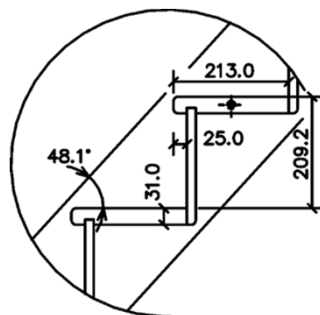

HARMONIE spodní lomení KV 2720

Konstrukční výška - 2720mm + 30mm

(první stupeň vyroben o 30mm vyšší pro dodatečnou výškovou úpravu)

Šířka ramene - 700; 800; 900mm

(měřeno na vnějších stranách schodnic)

Podstupnice - ano; ne

Materiál - smrk; buk

Kování pro sestavení schodiště - ano

Tloušťka materiálu - 31mm

Sloupky - 70x70mm

Profil madla - Ω 46x55mm

Výplň zábradlí - 52x28mm

Šířka stupně - 188mm

Výška stupně - 209,2mm

Přesah stupně - 25mm

Sklon - 48,1°

Rozměry				Kč/ks			
Šířka	X	Y	Z	Bez podstupnic		S podstupnicemi	
[cm]	[mm]	[mm]	[mm]	SMRK	BUK	SMRK	BUK
"70"	755	2460	2720 +30	22 508 Kč	27 536 Kč	24 878 Kč	32 588 Kč
"80"	855	2560	2720 +30	23 841 Kč	28 824 Kč	27 987 Kč	35 262 Kč
"90"	955	2660	2720 +30	24 878 Kč	29 517 Kč	30 653 Kč	37 045 Kč