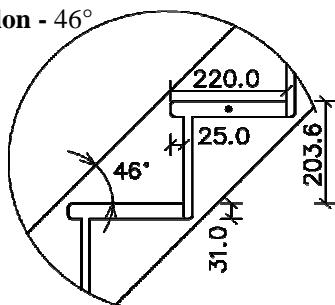

Konstrukční výška - 2850mm

Šířka ramene - 700; 800; 900mm

(měřeno na vnějších stranách schodnic)

Podstupnice - ano; ne

Materiál - smrk; buk

Kování pro sestavení schodiště - ano

Tloušťka materiálu - 31mm

Sloupky - 70x70mm

Profil madla - Ω 46x55mm

Výplň zábradlí - 52x28mm

Šířka stupně - 195mm

Výška stupně - 203,6mm

Přesah stupně - 25mm

Sklon - 46°

Rozměry				Kč/ks			
Šířka	X	Y	Z	Bez podstupnic		S podstupnicemi	
[cm]	[mm]	[mm]	[mm]	SMRK	BUK	SMRK	BUK
"70"	700	2675	2850	9 405 Kč	18 675 Kč	12 805 Kč	21 075 Kč
"80"	800	2675	2850	9 818 Kč	19 350 Kč	13 230 Kč	21 825 Kč
"90"	900	2675	2850	10 230 Kč	19 950 Kč	13 624 Kč	22 425 Kč