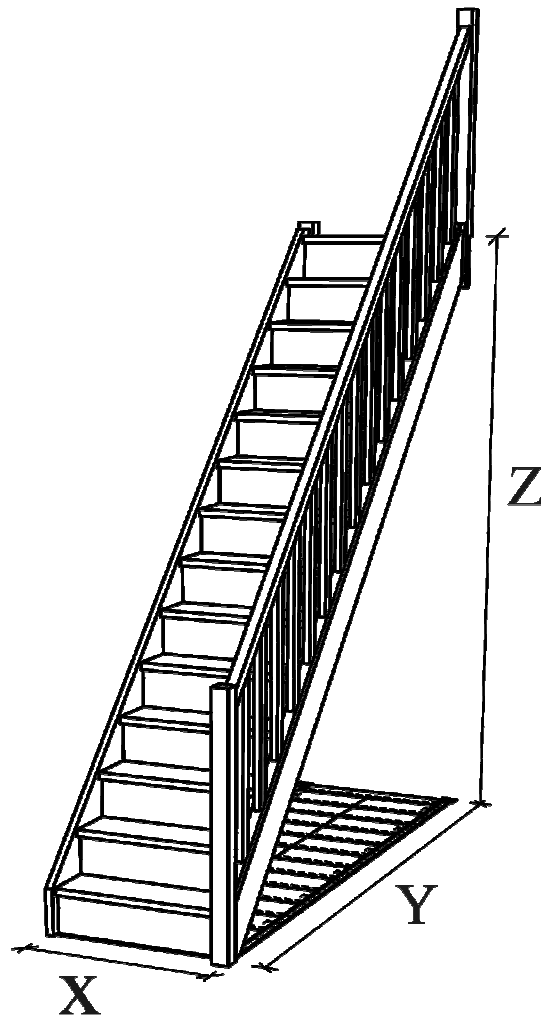

Konstrukční výška - 2850mm

Šířka ramene - 700; 800; 900mm

(měřeno na vnějších stranách schodnic)

Podstupnice - ano; ne

Materiál - smrk; buk

Kování pro sestavení schodiště - ano

Tloušťka materiálu - 31mm

Sloupky - 70x70mm

Profil madla - Ω 46x55mm

Výplň zábradlí - 52x28mm

Šířka stupně - 195mm

Výška stupně - 203,6mm

Přesah stupně - 25mm

Sklon - 46°

Rozměry				Kč/ks			
Šířka	X	Y	Z	Bez podstupnic		S podstupnicemi	
[cm]	[mm]	[mm]	[mm]	SMRK	BUK	SMRK	BUK
"70"	700	2675	2850	9 405 Kč	18 675 Kč	12 805 Kč	21 075 Kč
"80"	800	2675	2850	9 818 Kč	19 350 Kč	13 230 Kč	21 825 Kč
"90"	900	2675	2850	10 230 Kč	19 950 Kč	13 624 Kč	22 425 Kč