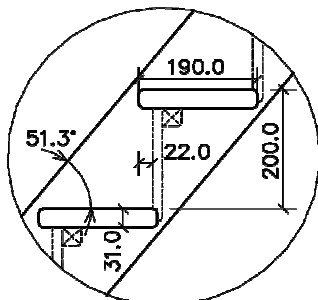

Překonávaná výška Z	NATUR spodní lomení 14x200/160		
3020	+1		
3010	210		
3000	200	Zkrácená výška prvního stupně	Délka schodiště "80" Y = 2450 mm
2990	190		Přídavný nástupní stupeň
2980	180		
2970	170		
2960	160		
2950	150		
2940	140		
2930	130		
2920	120		
2910	110		
2800	2800		
2790	190		
2780	180		
2770	170		
2760	160		
2750	150		
2740	140		
2730	130		
2720	120		
2710	110		
2700	100		
2690	90		
2600	-1		
2590	190		
2580	180		
2570	170		
2560	160		
2550	150		
2540	140		
2530	130		
2520	120		
2510	110		
2500	100		
2490	90		
2400	-2		
2390	190		
2380	180		
2370	170		
2360	160		
2350	150		
2340	140		
2330	130		
2320	120		
2310	110		
2300	100		
2290	90		
2200	-3		
2190	190		
2180	180		
2170	170		
2160	160		
2150	150		
2140	140		
2130	130		
2120	120		
2110	110		
2100	100		
2090	90		

NATUR spodní lomení KV 2800

Konstrukční výška - 2800mm

Šířka ramene - 800mm

(měřeno na vnějších stranách schodnic)

Podstupnice - ano; ne

Materiál - smrk

Kování pro sestavení schodiště - ano

Tloušťka materiálu - 31mm

Sloupky - 70x70mm

Profil madla - Ω 46x55mm

Výplň zábradlí - 52x28mm

Šířka stupně - 160mm

Výška stupně - 200mm

Přesah stupně bez podstup. - 30mm

Přesah stupně s podstup. - 22mm

Sklon - 51,3°

Rozměry				Kč/ks	
Šířka	X	Y	Z	SMRK	
[cm]	[mm]	[mm]	[mm]	bez podstupnic	s podstupnicemi
"80"	854	2450	2800	11 596 Kč	12 883 Kč

	SMRK
Zábradlí:	1 814 Kč

Podstupnice jsou vloženy mezi schodnice bez dlabů.

Ceník aktualizován 1.2.2012