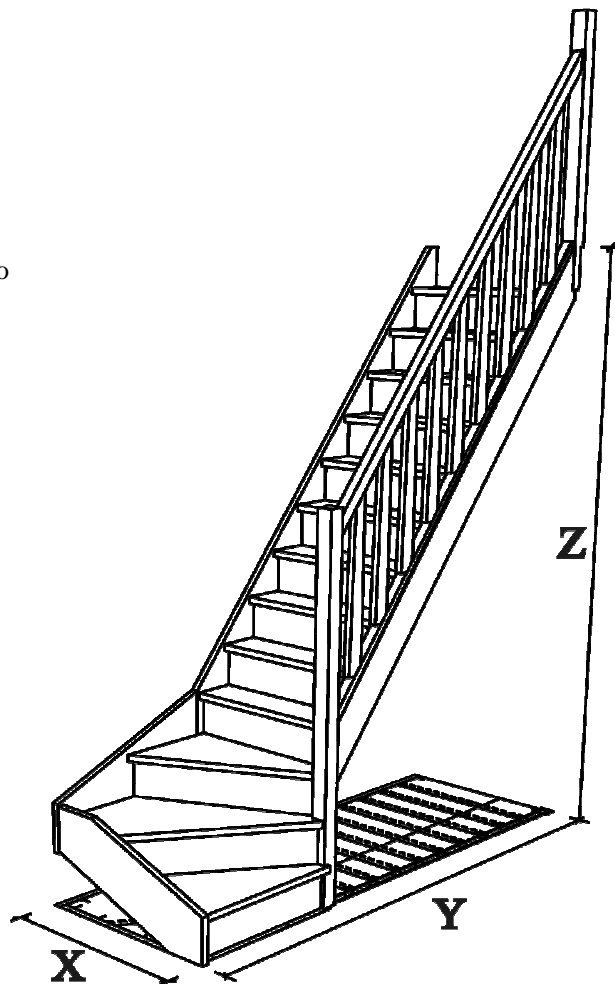

NATUR spodní lomení KV 2800

Konstrukční výška - 2800mm

Šířka ramene - 800mm

(měřeno na vnějších stranách schodnic)

Podstupnice - ano; ne

Materiál - smrk

Kování pro sestavení schodiště - ano

Tloušťka materiálu - 31mm

Sloupky - 70x70mm

Profil madla - Ω 46x55mm

Výplň zábradlí - 52x28mm

Šířka stupně - 160mm

Výška stupně - 200mm

Přesah stupně bez podstup. - 30mm

Přesah stupně s podstup. - 22mm

Sklon - 51,3°

Rozměry				Kč/ks	
Šířka	X	Y	Z	SMRK	
[cm]	[mm]	[mm]	[mm]	bez podstupnic	s podstupnicemi
"80"	854	2450	2800	11 596 Kč	12 883 Kč

	SMRK
Zábradlí:	1 814 Kč

Podstupnice jsou vloženy mezi schodnice bez dlabů.

Ceník aktualizován 1.2.2012