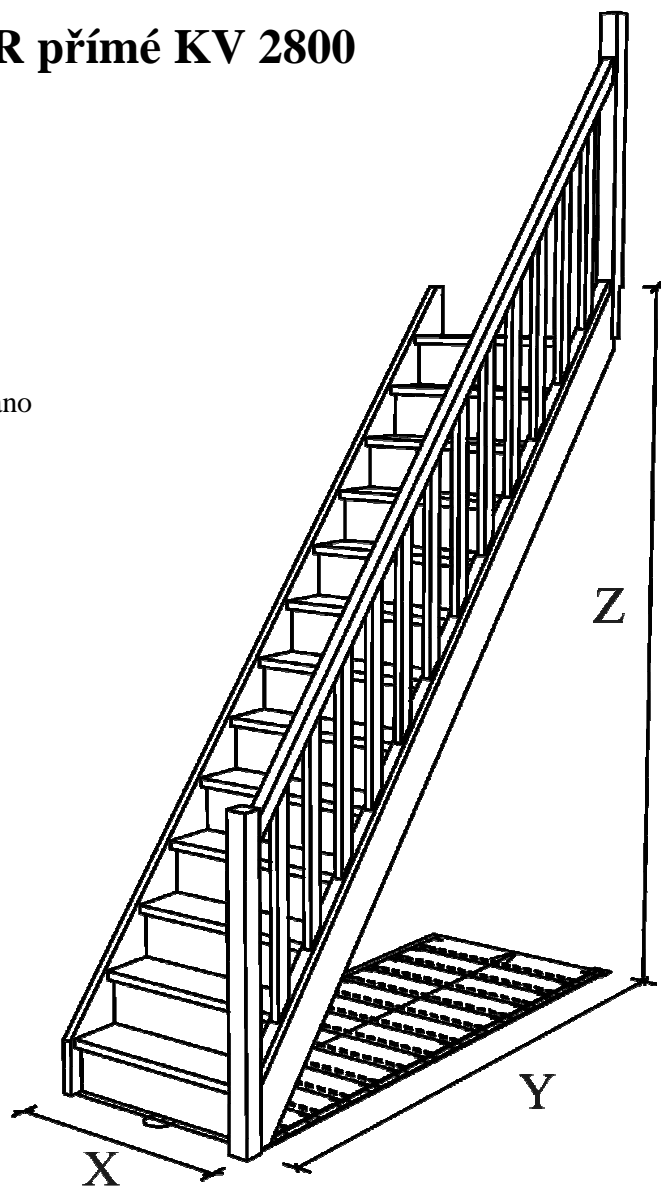

NATUR přímé KV 2800

Konstrukční výška - 2800mm

Šířka ramene - 800mm

(měřeno na vnějších stranách schodnic)

Podstupnice - ano; ne

Materiál - smrk

Kování pro sestavení schodiště - ano

Tloušťka materiálu - 31mm

Sloupky - 70x70mm

Profil madla - Ω 46x55mm

Výplň zábradlí - 52x28mm

Šířka stupně - 160mm

Výška stupně - 200mm

Přesah stupně - 30mm

Sklon - 51,3°

Rozměry				Kč/ks	
Šířka	X	Y	Z	SMRK	
[cm]	[mm]	[mm]	[mm]	bez podstupnic	s podstupnicemi
"80"	800	2130	2800	8 687 Kč	9 948 Kč