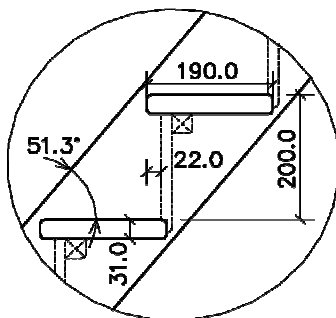

NATUR přímé KV 2800

Konstrukční výška - 2800mm

Šířka ramene - 800mm

(měřeno na vnějších stranách schodnic)

Podstupnice - ano; ne

Materiál - smrk

Kování pro sestavení schodiště - ano

Tloušťka materiálu - 31mm

Sloupky - 70x70mm

Profil madla - Ω 46x55mm

Výplň zábradlí - 52x28mm

Šířka stupně - 160mm

Výška stupně - 200mm

Přesah stupně - 30mm

Sklon - 51,3°

Rozměry				Kč/ks	
Šířka	X	Y	Z	SMRK	
[cm]	[mm]	[mm]	[mm]	bez podstupnic	s podstupnicemi
"80"	800	2130	2800	8 687 Kč	9 948 Kč