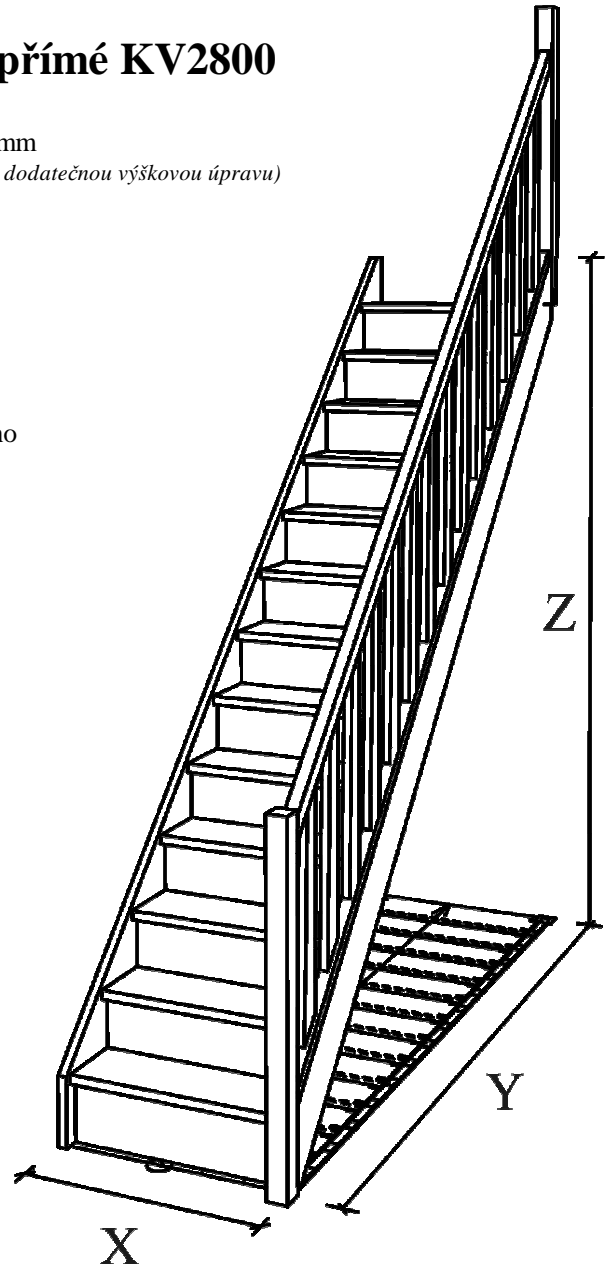

JANA přímé KV2800

Konstrukční výška - 2800mm + 30mm

(první stupeň vyroben o 30mm vyšší pro dodatečnou výškovou úpravu)

Šířka ramene - 800; 900mm

(měřeno na vnějších stranách schodnic)

Podstupnice - ano; ne

Materiál - smrk; buk

Kování pro sestavení schodiště - ano

Tloušťka materiálu - 31mm

Sloupky - 70x70mm

Profil madla - Ω 46x55mm

Výplň zábradlí - 52x28mm

Šířka stupně - 190mm

Výška stupně - 200mm

Přesah stupně - 30mm

Sklon - 46,5°

Rozměry (bez zábradlí)				Kč/ks			
Šířka	X	Y	Z	Bez podstupnic		S podstupnicemi	
[cm]	[mm]	[mm]	[mm]	SMRK	BUK	SMRK	BUK
"80"	800	2500	2800+30	8 165 Kč	14 855 Kč	10 631 Kč	22 113 Kč
"90"	900	2500	2800+30	-	-	11 142 Kč	22 842 Kč