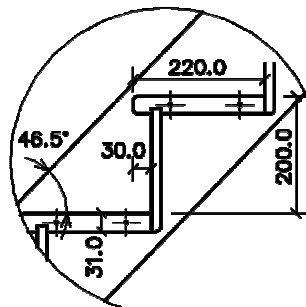

JANA přímé KV2800

Konstrukční výška - 2800mm + 30mm

(první stupeň vyroben o 30mm vyšší pro dodatečnou výškovou úpravu)

Šířka ramene - 800; 900mm

(měřeno na vnějších stranách schodnic)

Podstupnice - ano; ne

Materiál - smrk; buk

Kování pro sestavení schodiště - ano

Tloušťka materiálu - 31mm

Sloupky - 70x70mm

Profil madla - Ω 46x55mm

Výplň zábradlí - 52x28mm

Šířka stupně - 190mm

Výška stupně - 200mm

Přesah stupně - 30mm

Sklon - 46,5°

Rozměry (bez zábradlí)				Kč/ks			
Šířka	X	Y	Z	Bez podstupnic		S podstupnicemi	
[cm]	[mm]	[mm]	[mm]	SMRK	BUK	SMRK	BUK
"80"	800	2500	2800+30	8 165 Kč	14 855 Kč	10 631 Kč	22 113 Kč
"90"	900	2500	2800+30	-	-	11 142 Kč	22 842 Kč