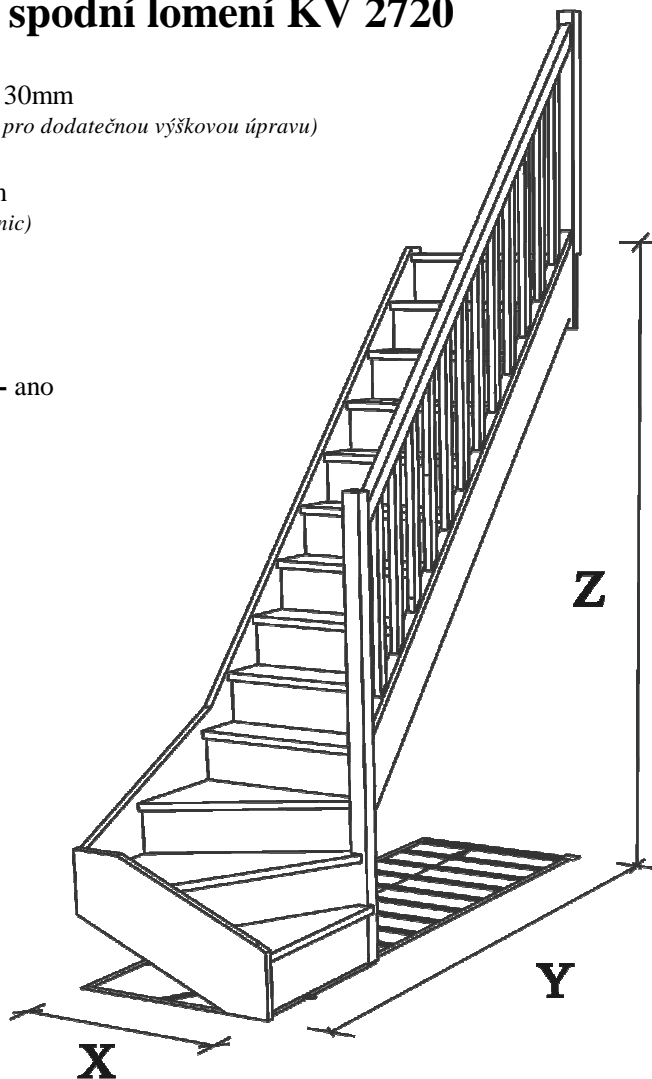

HARMONIE spodní lomení KV 2720

Konstrukční výška - 2720mm + 30mm

(první stupeň vyroben o 30mm vyšší pro dodatečnou výškovou úpravu)

Šířka ramene - 700; 800; 900mm

(měřeno na vnějších stranách schodnic)

Podstupnice - ano; ne

Materiál - smrk; buk

Kování pro sestavení schodiště - ano

Tloušťka materiálu - 31mm

Sloupky - 70x70mm

Profil madla - Ω 46x55mm

Výplň zábradlí - 52x28mm

Šířka stupně - 188mm

Výška stupně - 209,2mm

Přesah stupně - 25mm

Sklon - 48,1°

Rozměry				Kč/ks			
Šířka	X	Y	Z	Bez podstupnic		S podstupnicemi	
[cm]	[mm]	[mm]	[mm]	SMRK	BUK	SMRK	BUK
"70"	755	2460	2720 +30	11 970 Kč	20 850 Kč	13 230 Kč	24 675 Kč
"80"	855	2560	2720 +30	12 679 Kč	21 825 Kč	14 884 Kč	26 700 Kč
"90"	955	2660	2720 +30	13 230 Kč	22 350 Kč	16 301 Kč	28 050 Kč