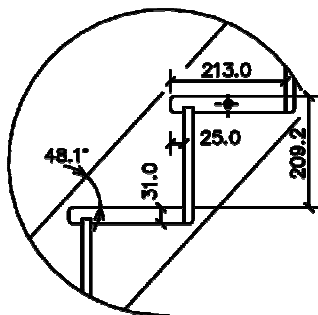

HARMONIE spodní lomení KV 2720

Konstrukční výška - 2720mm + 30mm

(první stupeň vyroben o 30mm vyšší pro dodatečnou výškovou úpravu)

Šířka ramene - 700; 800; 900mm

(měřeno na vnějších stranách schodnic)

Podstupnice - ano; ne

Materiál - smrk; buk

Kování pro sestavení schodiště - ano

Tloušťka materiálu - 31mm

Sloupky - 70x70mm

Profil madla - Ω 46x55mm

Výplň zábradlí - 52x28mm

Šířka stupně - 188mm

Výška stupně - 209,2mm

Přesah stupně - 25mm

Sklon - 48,1°

Rozměry				Kč/ks			
Šířka	X	Y	Z	Bez podstupnic		S podstupnicemi	
[cm]	[mm]	[mm]	[mm]	SMRK	BUK	SMRK	BUK
"70"	755	2460	2720 +30	11 970 Kč	20 850 Kč	13 230 Kč	24 675 Kč
"80"	855	2560	2720 +30	12 679 Kč	21 825 Kč	14 884 Kč	26 700 Kč
"90"	955	2660	2720 +30	13 230 Kč	22 350 Kč	16 301 Kč	28 050 Kč